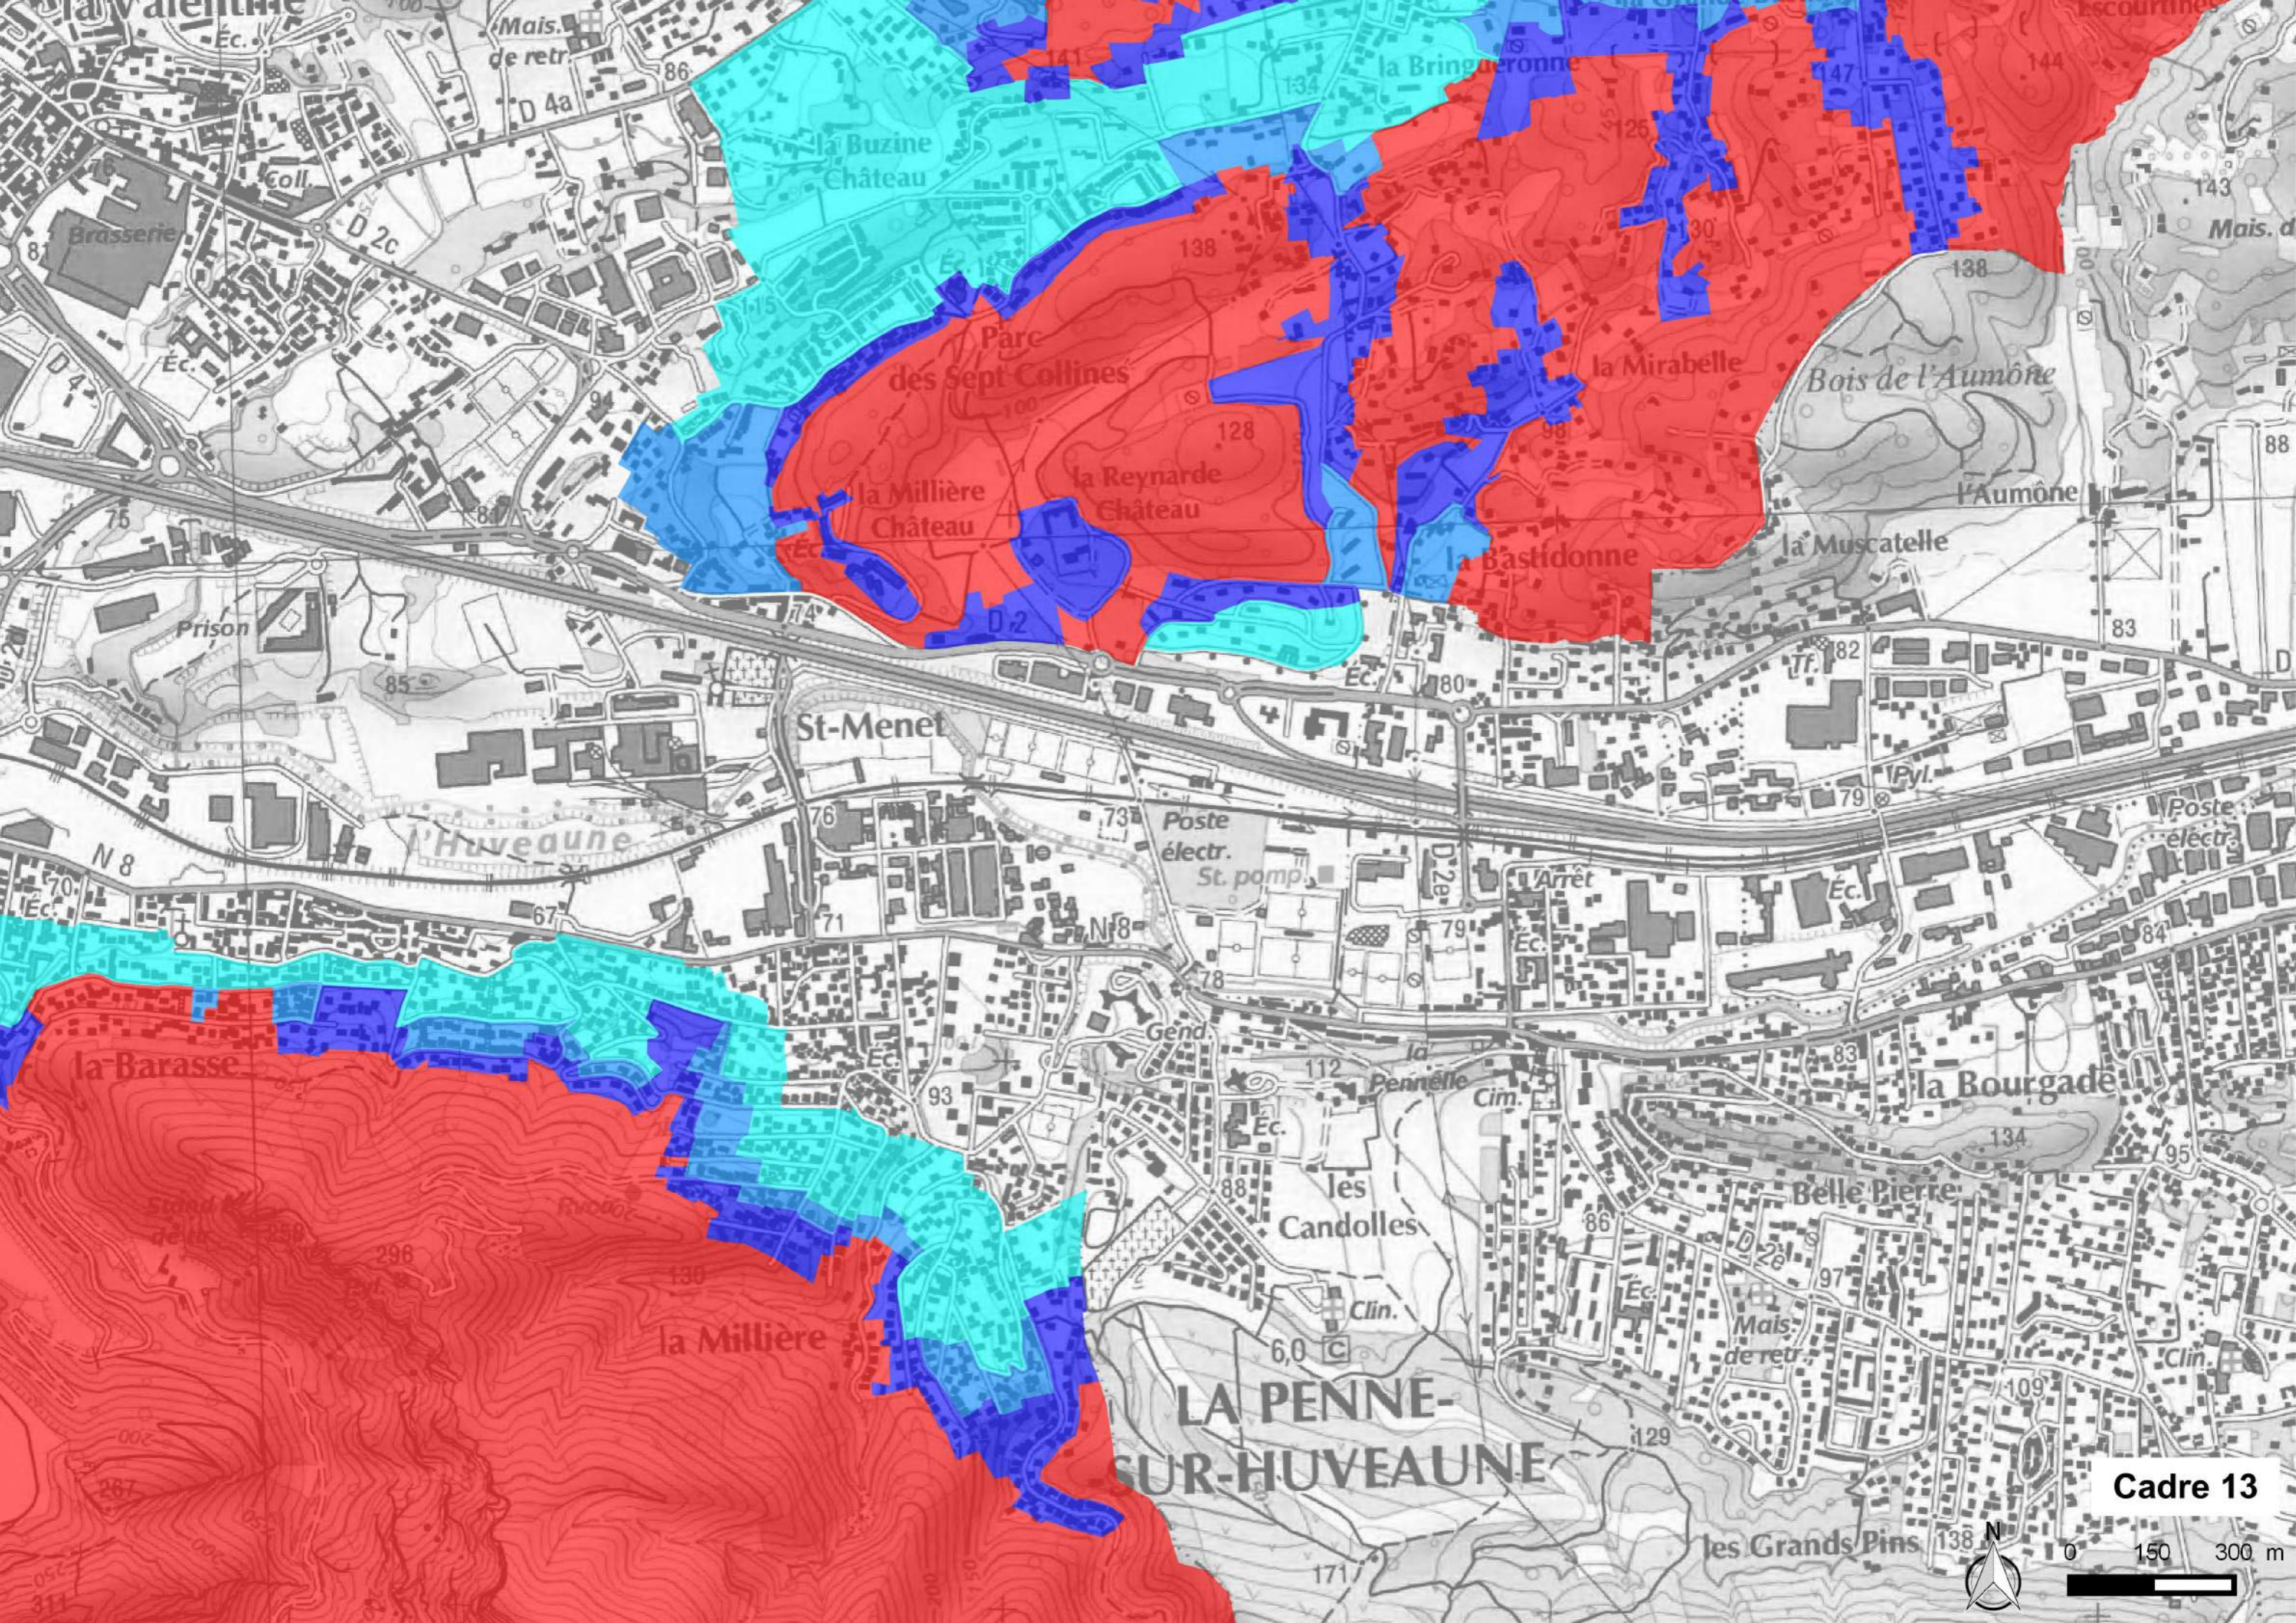

**PPRIF de Marseille**  
**Zonage réglementaire**  
 Carte technique  
 Version Projet - Concertation publique

- Types de zone**
- Zone Rouge
  - R\* Zone Rouge "Projets à définir"
  - Zone B1
  - Zone B1 "débroussaillage à 100 m"
  - Zone B2
  - Zone B2 "débroussaillage à 100 m"
  - Zone B3
  - Zone Bleue Luminy
  - Zone Blanche

Cadre 11

Cadre 13