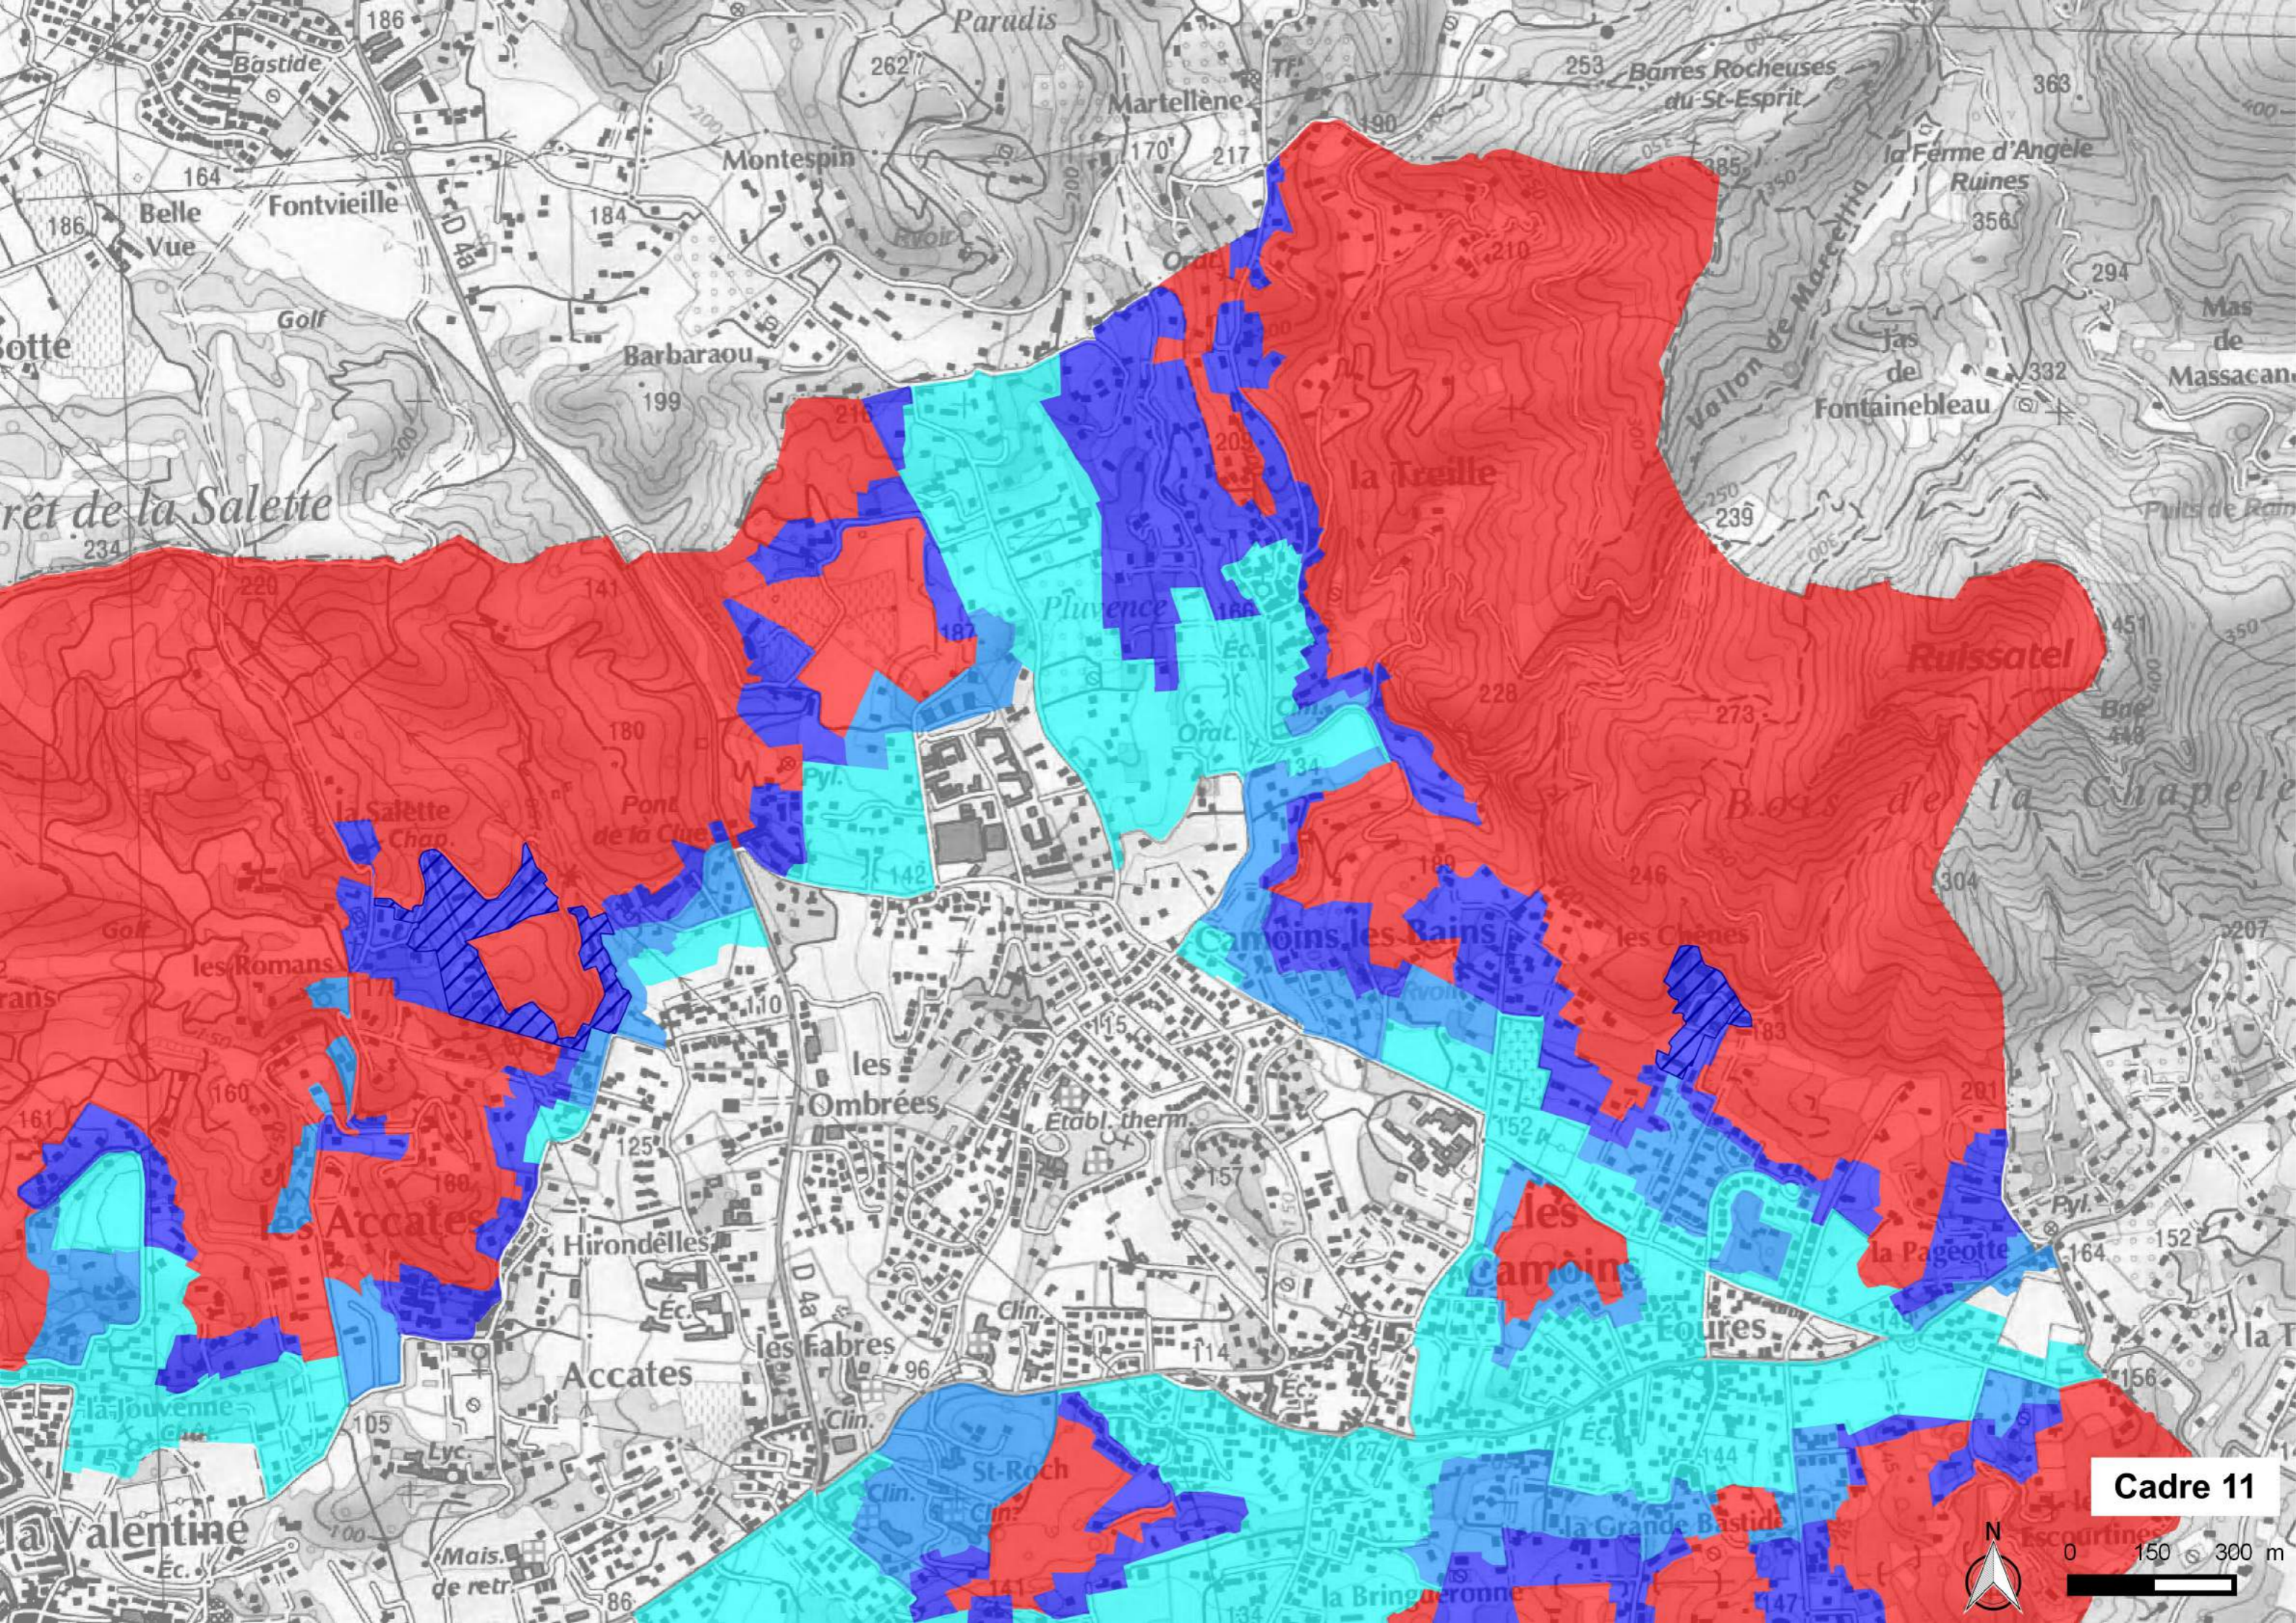

**PPRIF de Marseille**  
**Zonage réglementaire**  
 Carte technique  
 Version Projet - Concertation publique

- Types de zone**
- Zone Rouge
  - R\* Zone Rouge "Projets à définir"
  - Zone B1
  - Zone B1 "débroussaillage à 100 m"
  - Zone B2
  - Zone B2 "débroussaillage à 100 m"
  - Zone B3
  - Zone Bleue Luminy
  - Zone Blanche

Cadre 11

Cadre 13